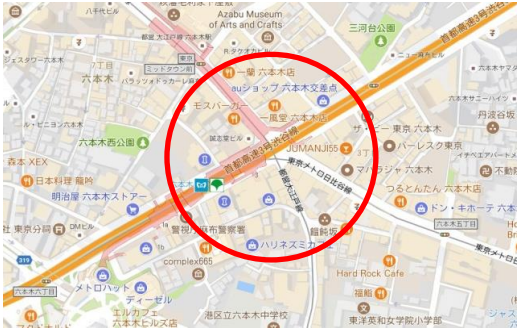

交通違反重点取締場所

港区

港区新橋4丁目
新橋四丁目交差点
信号無視・歩行者妨害に注意

港区芝大門1丁目
浜松町一丁目交差点
進路変更禁止違反・通行区分違反
信号無視(矢印信号)・歩行者妨害に注意

港区三田3丁目
札の辻交差点
進路変更禁止違反・通行区分違反
信号無視・歩行者妨害に注意

港区芝4丁目
芝四丁目交差点
進路変更禁止違反・通行区分違反
信号無視(矢印信号)・歩行者妨害に注意

港区高輪3丁目
品川駅前交差点(高輪口)
進路変更禁止違反・通行区分違反
信号無視・歩行者妨害に注意

港区港南3丁目
港南四丁目交差点
通行区分違反
信号無視・歩行者妨害に注意

交通違反重点取締場所

港区

港区六本木3丁目

六本木交差点

通行区分違反・信号無視
歩行者妨害・駐停車禁止に注意

港区東麻布1丁目

赤羽橋交差点

進路変更禁止違反・通行区分違反
信号無視(矢印信号)・歩行者妨害に注意

六本木通り 六本木交差点は、駐停車禁止だけでなく、取締り案件が豊富！

港区赤坂2丁目

溜池交差点

通行区分違反・信号無視(矢印信号)
歩行者妨害に注意

港区北青山2丁目

南青山三丁目交差点

進路変更禁止違反・通行区分違反
信号無視・歩行者妨害に注意