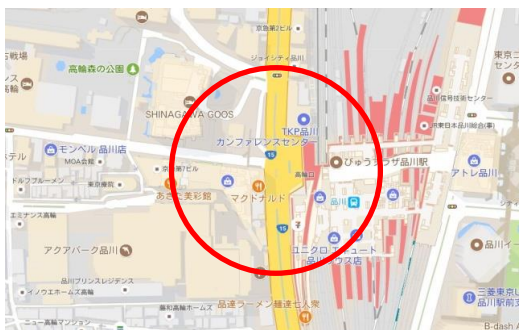

交通違反重点取締場所

港区

港区新橋4丁目
新橋四丁目交差点
信号無視・歩行者妨害に注意

港区芝大門1丁目
浜松町一丁目交差点
進路変更禁止違反・通行区分違反
信号無視(矢印信号)・歩行者妨害に注意

港区三田3丁目
札の辻交差点
進路変更禁止違反・通行区分違反
信号無視・歩行者妨害に注意

港区芝4丁目
芝四丁目交差点
進路変更禁止違反・通行区分違反
信号無視(矢印信号)・歩行者妨害に注意

港区高輪3丁目
品川駅前交差点(高輪口)
進路変更禁止違反・通行区分違反
信号無視・歩行者妨害に注意

港区港南3丁目
港南四丁目交差点
通行区分違反
信号無視・歩行者妨害に注意

交通違反重点取締場所

港区

港区六本木3丁目

六本木交差点

通行区分違反・信号無視
歩行者妨害・駐停車禁止に注意

港区東麻布1丁目

赤羽橋交差点

進路変更禁止違反・通行区分違反
信号無視(矢印信号)・歩行者妨害に注意

六本木通り 六本木交差点は、駐停車禁止だけでなく、取締り案件が豊富！

港区赤坂2丁目

溜池交差点

通行区分違反・信号無視(矢印信号)
歩行者妨害に注意

港区北青山2丁目

南青山三丁目交差点

進路変更禁止違反・通行区分違反
信号無視・歩行者妨害に注意