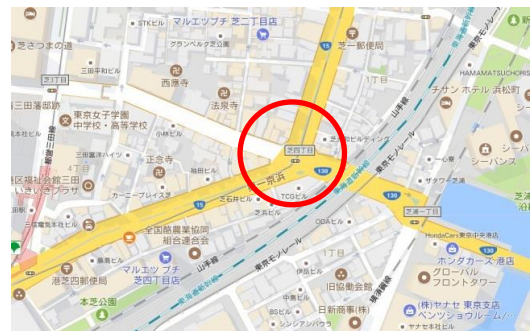

交通違反重点取締場所

港区

港区新橋4丁目
新橋四丁目交差点
信号無視・歩行者妨害に注意

港区芝大門1丁目
浜松町一丁目交差点
進路変更禁止違反・通行区分違反
信号無視(矢印信号)・歩行者妨害に注意

港区三田3丁目
札の辻交差点
進路変更禁止違反・通行区分違反
信号無視・歩行者妨害に注意

港区芝4丁目
芝四丁目交差点
進路変更禁止違反・通行区分違反
信号無視(矢印信号)・歩行者妨害に注意

港区高輪3丁目
品川駅前交差点(高輪口)
進路変更禁止違反・通行区分違反
信号無視・歩行者妨害に注意

港区港南3丁目
港南四丁目交差点
通行区分違反
信号無視・歩行者妨害に注意

交通違反重点取締場所

港区

港区六本木3丁目

六本木交差点

通行区分違反・信号無視
歩行者妨害・駐停車禁止に注意

港区東麻布1丁目

赤羽橋交差点

進路変更禁止違反・通行区分違反
信号無視(矢印信号)・歩行者妨害に注意

六本木通り 六本木交差点は、駐停車禁止だけでなく、取締り案件が豊富！

港区赤坂2丁目

溜池交差点

通行区分違反・信号無視(矢印信号)
歩行者妨害に注意

港区北青山2丁目

南青山三丁目交差点

進路変更禁止違反・通行区分違反
信号無視・歩行者妨害に注意