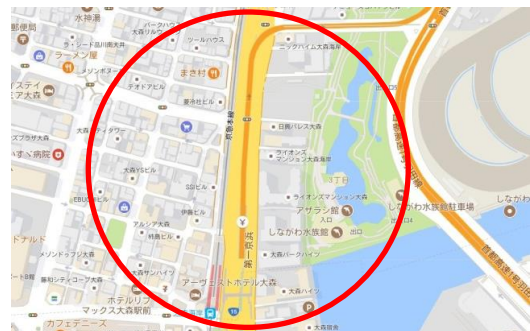

交通違反重点取締場所

品川区

品川区北品川2丁目
北品川二丁目交差点

進路変更禁止違反・通行区分違反
信号無視(矢印信号)・歩行者妨害に注意

品川区北品川4丁目
新八ッ山橋線

進路変更禁止違反・通行区分違反
信号無視・歩行者妨害
一時停止違反に注意

品川区東品川4丁目
補助28号線(池上通り)

進路変更禁止違反・通行区分違反
信号無視・歩行者妨害
一時停止違反に注意

品川区南大井3丁目
第一京浜

進路変更禁止違反・通行区分違反
信号無視・歩行者妨害
速度超過に注意

品川区勝島3丁目
新浜川橋交差点

通行区分違反・信号無視(矢印信号)
歩行者妨害に注意

品川区西五反田1丁目
大崎広小路交差点

進路変更禁止違反・通行区分違反
一時停止違反・信号無視・歩行者妨害に注意

交通違反重点取締場所

品川区