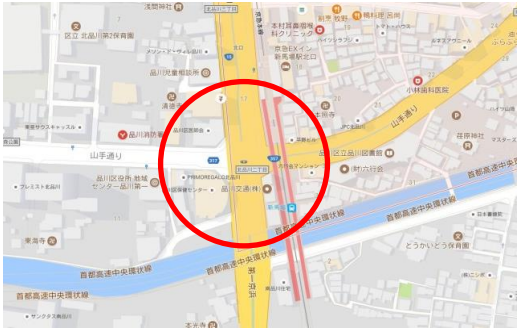

交通違反重点取締場所

品川区

品川区北品川2丁目
北品川二丁目交差点

進路変更禁止違反・通行区分違反
信号無視(矢印信号)・歩行者妨害に注意

品川区北品川4丁目
新八ッ山橋線

進路変更禁止違反・通行区分違反
信号無視・歩行者妨害
一時停止違反に注意

品川区東品川4丁目
補助28号線(池上通り)

進路変更禁止違反・通行区分違反
信号無視・歩行者妨害
一時停止違反に注意

品川区南大井3丁目
第一京浜

進路変更禁止違反・通行区分違反
信号無視・歩行者妨害
速度超過に注意

品川区勝島3丁目
新浜川橋交差点

通行区分違反・信号無視(矢印信号)
歩行者妨害に注意

品川区西五反田1丁目
大崎広小路交差点

進路変更禁止違反・通行区分違反
一時停止違反・信号無視・歩行者妨害に注意

交通違反重点取締場所

品川区

品川区西中延1丁目
平塚橋交差点
通行区分違反・信号無視
歩行者妨害に注意

品川区西五反田7丁目
大崎郵便局前交差点
進路変更禁止違反・通行区分違反
信号無視・歩行者妨害に注意

品川区大崎5丁目
山手通り

進路変更禁止違反・通行区分違反
信号無視・歩行者妨害・一時停止違反に注意

高架下一時停止も要注意

山手通り 大崎5丁目信号は、先に直進の矢印信号が出るので注意