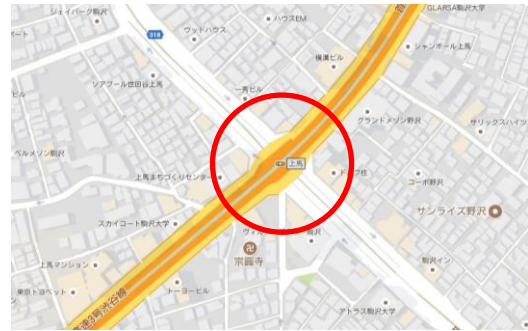

交通違反重点取締場所

世田谷区

世田谷区三軒茶屋2丁目
三軒茶屋交差点

進路変更禁止違反・通行区分違反
信号無視・歩行者妨害に注意

世田谷区上馬4丁目
上馬交差点

進路変更禁止違反・通行区分違反
信号無視・歩行者妨害に注意

世田谷区大原1丁目
大原交差点

進路変更禁止違反・通行区分違反
信号無視(矢印信号)・歩行者妨害に注意

世田谷区代田4丁目
旧道・環七通り

一時停止違反・右折禁止違反(7-10・16-19)
環七は、進路変更禁止違反・通行区分違反
速度超過に注意

世田谷区代田4丁目 時間指定の右折禁止(北沢警察署のドル箱)
どうしても入りたい場合は、先の右側にある駐車場で方向転換して左折する

交通違反重点取締場所

世田谷区

世田谷区玉川台2丁目

瀬田交差点

進路変更禁止違反・通行区分違反
信号無視・歩行者妨害に注意

世田谷区上野毛4丁目

多摩美大前交差点

進路変更禁止違反・通行区分違反
信号無視・歩行者妨害に注意

世田谷区砧7丁目

市区町村道

一時停止違反に注意

右側の木に隠れている

反対側から見ると、この通り