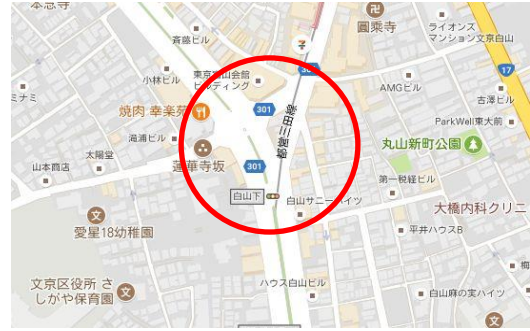

交通違反重点取締場所

文京区

文京区本郷4丁目

春日町交差点

進路変更禁止違反・通行区分違反
信号無視(矢印信号)・歩行者妨害に注意

文京区白山2丁目

白山下交差点

進路変更禁止違反・通行区分違反
信号無視(矢印信号)に注意

文京区後楽2丁目

飯田橋交差点

進路変更禁止違反・通行区分違反
信号無視(矢印信号)・歩行者妨害に注意

文京区後楽1丁目

壱岐坂下交差点

進路変更禁止違反・通行区分違反
信号無視(矢印信号)・歩行者妨害に注意

文京区本駒込5丁目

上富士前交差点

進路変更禁止違反・通行区分違反
信号無視(矢印信号)・歩行者妨害に注意

文京区大塚3丁目

春日通り

通行帯違反(バス専用レーン 7:30 - 9)に注意

交通違反重点取締場所

文京区

文京区本郷4丁目
本郷三丁目交差点
信号無視・歩行者妨害に注意

文京区千駄木3丁目
道灌山下交差点
信号無視(矢印信号)・歩行者妨害に注意

文京区大塚5丁目
護国寺西交差点
進路変更禁止違反・通行区分違反
信号無視(矢印信号)・歩行者妨害に注意

護国寺西交差点、白バイが隠れて取締中