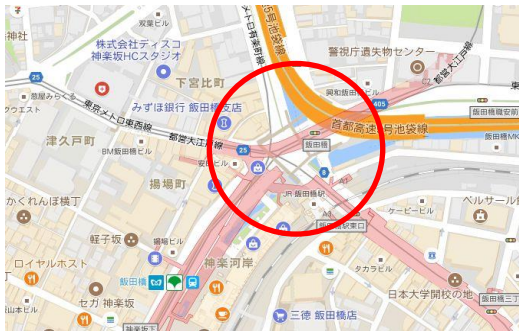

交通違反重点取締場所

文京区

文京区本郷4丁目

春日町交差点

進路変更禁止違反・通行区分違反
信号無視(矢印信号)・歩行者妨害に注意

文京区白山2丁目

白山下交差点

進路変更禁止違反・通行区分違反
信号無視(矢印信号)に注意

文京区後楽2丁目

飯田橋交差点

進路変更禁止違反・通行区分違反
信号無視(矢印信号)・歩行者妨害に注意

文京区後楽1丁目

壱岐坂下交差点

進路変更禁止違反・通行区分違反
信号無視(矢印信号)・歩行者妨害に注意

文京区本駒込5丁目

上富士前交差点

進路変更禁止違反・通行区分違反
信号無視(矢印信号)・歩行者妨害に注意

文京区大塚3丁目

春日通り

通行帯違反(バス専用レーン 7:30 - 9)に注意

交通違反重点取締場所

文京区

文京区本郷4丁目
本郷三丁目交差点
信号無視・歩行者妨害に注意

文京区千駄木3丁目
道灌山下交差点
信号無視(矢印信号)・歩行者妨害に注意

文京区大塚5丁目
護国寺西交差点
進路変更禁止違反・通行区分違反
信号無視(矢印信号)・歩行者妨害に注意

護国寺西交差点、白バイが隠れて取締中