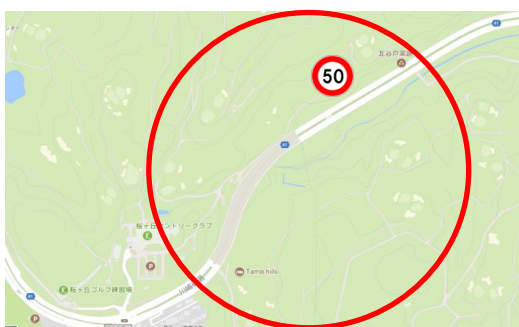

交通違反重点取締場所

多摩市

多摩市愛宕4丁目

多摩ニュータウン通り

信号無視・歩行者妨害
速度超過に注意

多摩市関戸3丁目

新大栗橋交差点

一時停止違反・通行区分違反
信号無視(矢印信号)・歩行者妨害に注意

多摩市乞田1240番地

乞田新大橋交差点

信号無視(矢印信号)・通行区分違反
歩行者妨害に注意

多摩市永山2丁目

鎌倉街道

鎌倉街道への右折禁止・信号無視
歩行者妨害に注意

多摩市大丸1541番地

川崎街道

速度超過に注意

交通違反重点取締場所

稲城市

稲城市東長沼2108番地

鶴川街道

通行区分違反・信号無視(矢印信号)
歩行者妨害に注意

稲城市若葉台2丁目

南多摩尾根幹線