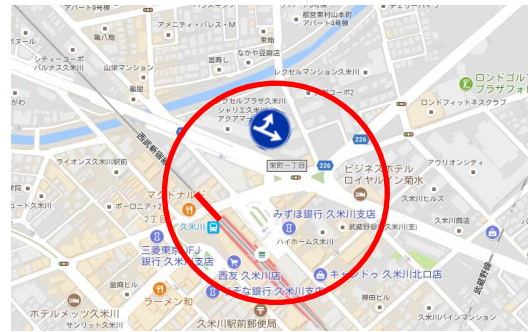

交通違反重点取締場所

立川市

立川市錦町6丁目

日野橋交差点

進路変更禁止違反・通行区分違反
信号無視(矢印信号)・歩行者妨害に注意

国立市

国立市谷保4157番地

国立インター入口交差点

進路変更禁止違反・通行区分違反
信号無視(矢印信号)・歩行者妨害に注意

国立インター入口交差点での取り締まり

交通違反重点取締場所

東大和市

東大和市北上台1丁目

芋窪街道

通行区分違反・信号無視
歩行者妨害に注意

東大和市多摩湖1丁目

多摩湖外周道路

速度超過に注意

武蔵村山市

武蔵村山市学園4丁目

学園通り

信号無視・歩行者妨害に注意
自転車の飛び出しに注意

東村山市

東村山市栄町1丁目

新青梅街道

進路変更禁止違反・通行区分違反
信号無視・歩行者妨害・踏切一時不停止
右折禁止・速度超過に注意