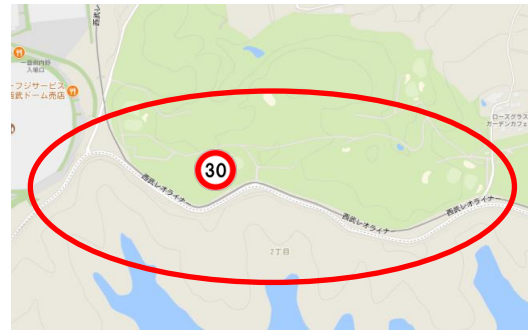

交通違反重点取締場所

立川市

立川市錦町6丁目

日野橋交差点

進路変更禁止違反・通行区分違反
信号無視(矢印信号)・歩行者妨害に注意

国立市

国立市谷保4157番地

国立インター入口交差点

進路変更禁止違反・通行区分違反
信号無視(矢印信号)・歩行者妨害に注意

国立インター入口交差点での取り締まり

交通違反重点取締場所

東大和市

東大和市北上台1丁目

芋窪街道

通行区分違反・信号無視
歩行者妨害に注意

東大和市多摩湖1丁目

多摩湖外周道路

速度超過に注意

武蔵村山市

武蔵村山市学園4丁目

学園通り

信号無視・歩行者妨害に注意
自転車の飛び出しに注意

東村山市

東村山市栄町1丁目