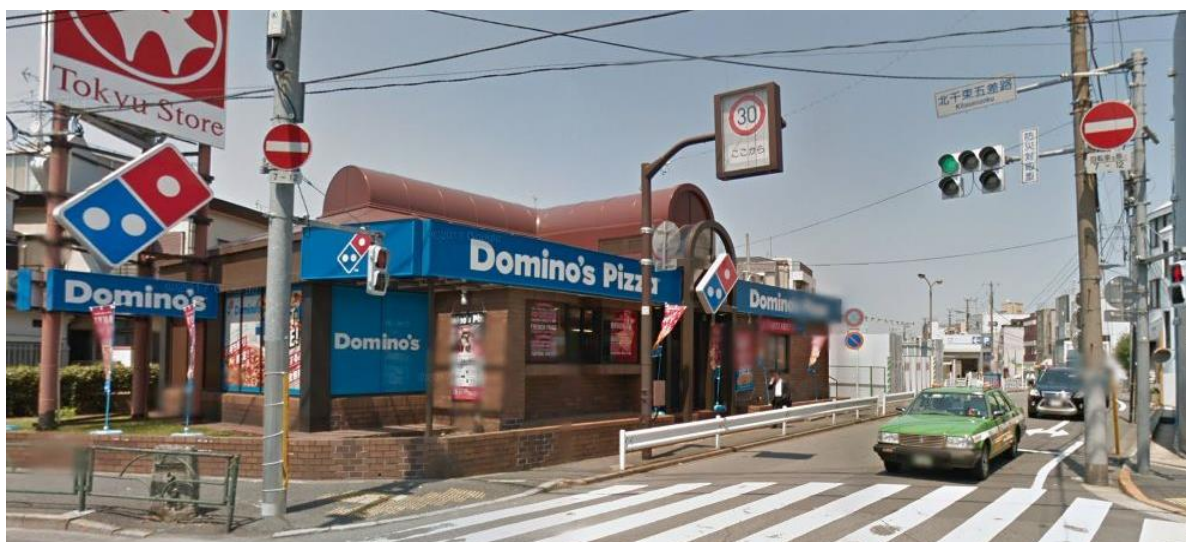

交通違反重点取締場所

大田区

大田区大森東1丁目

大森東交差点

進路変更禁止違反・通行区分違反
信号無視(矢印信号)・歩行者妨害に注意

大田区田園調布1丁目

中原街道

進路変更禁止違反・通行区分違反
速度超過・信号無視に注意

大田区田園調布1丁目

田園調布警察署前交差点

進路変更禁止違反・通行区分違反
信号無視(矢印信号)・歩行者妨害に注意

大田区北千束2丁目

北千束五差路交差点

進路変更禁止違反・通行区分違反
信号無視・歩行者妨害
指定方向外進行禁止(7-12)に注意

洗足駅方向には7-12進入禁止。環七からの右折は終日禁止。

交通違反重点取締場所