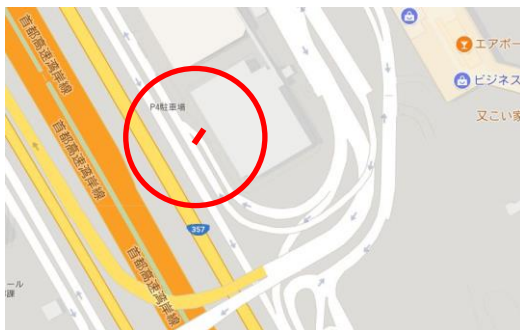

交通違反重点取締場所

大田区

大田区大森東1丁目

大森東交差点

進路変更禁止違反・通行区分違反
信号無視(矢印信号)・歩行者妨害に注意

大田区田園調布1丁目

中原街道

進路変更禁止違反・通行区分違反
速度超過・信号無視に注意

大田区田園調布1丁目

田園調布警察署前交差点

進路変更禁止違反・通行区分違反
信号無視(矢印信号)・歩行者妨害に注意

大田区北千束2丁目

北千束五差路交差点

進路変更禁止違反・通行区分違反
信号無視・歩行者妨害
指定方向外進行禁止(7-12)に注意

洗足駅方向には7-12進入禁止。環七からの右折は終日禁止。

交通違反重点取締場所

大田区

大田区仲六郷4丁目
第一京浜
信号無視・歩行者妨害
速度超過に注意

大田区東馬込1丁目
第二京浜・環七通り
歩行者妨害・一時停止違反
速度超過に注意

大田区羽田空港1丁目
弁天橋交差点
進路変更禁止違反・通行区分違反
一時停止違反に注意

大田区羽田空港2丁目
羽田空港二丁目交差点
進路変更禁止違反・通行区分違反
信号無視に注意

大田区羽田空港3丁目
国内線P4駐車場
一時停止違反に注意