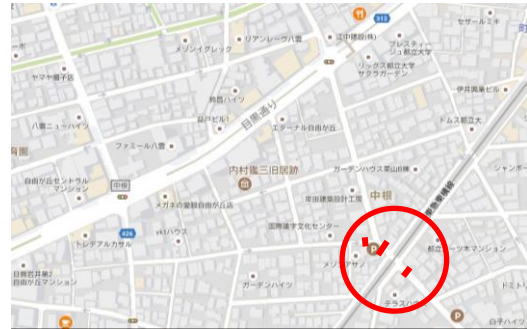

# 交通違反重点取締場所

## 目黒区

目黒区青葉台4丁目

松見坂交差点

進路変更禁止違反・通行区分違反  
信号無視(矢印信号)に注意

目黒区中根1丁目

中根小通り

踏切不停止・一時停止違反に注意

目黒区碑文谷4丁目

柿の木坂交差点

進路変更禁止違反・通行区分違反  
陸橋より手前、通行帯違反(バス専用レーン 7-9)  
陸橋より先、通行帯違反(バス専用レーン 7-9:30)  
信号無視(矢印信号)に注意

目黒区柿の木坂1丁目

目黒通り 都立大駅前周辺

進路変更禁止違反・通行区分違反  
通行帯違反(バス専用レーン 7-9)  
信号無視(矢印信号)に注意

目黒区東が丘2丁目

東京医療センター前交差点

進路変更禁止違反・通行区分違反  
信号無視・歩行者妨害に注意