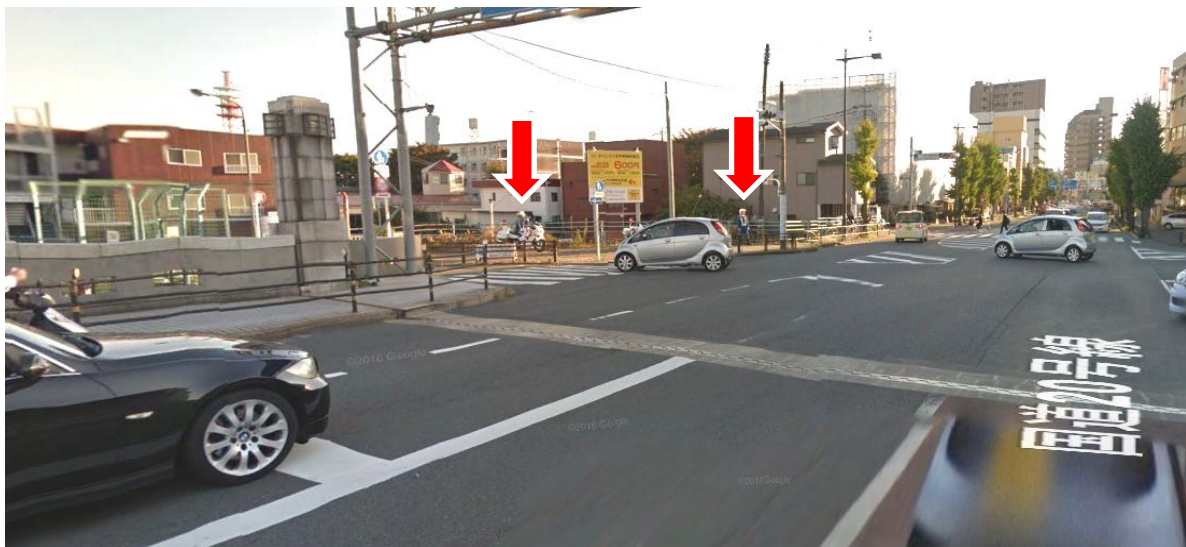

交通違反重点取締場所

町田市

町田市南大谷1428番地

市区町村道

一時停止違反・指定方向外進行禁止
通行禁止違反(スクールゾーン 7:30-8:30)
自転車の飛び出しに注意

町田市中町1丁目

中央橋北交差点

進路変更禁止違反・通行区分違反
信号無視・歩行者妨害に注意

八王子市

八王子市八日町5番地

八幡町交差点

進路変更禁止違反・通行区分違反
信号無視(矢印信号)・歩行者妨害に注意

八王子市東浅川町882番地

東浅川交差点

通行区分違反・信号無視
歩行者妨害に注意

八王子市四谷町863番地

八王子四谷町交差点

(広域地図)

八王子市四谷町863番地

八王子四谷町交差点

通行区分違反・信号無視
歩行者妨害に注意

交通違反重点取締場所

八王子市

八王子市大和田町3丁目
大和田橋南詰交差点

進路変更禁止違反・通行区分違反
右折禁止・信号無視
歩行者妨害に注意

八王子市北野町593番地
国道16号(八王子バイパス)

進路変更禁止違反・速度超過
信号無視・歩行者妨害に注意

大和田橋南詰交差点、夕暮れ時、見えにくいところで、白バイが警戒中